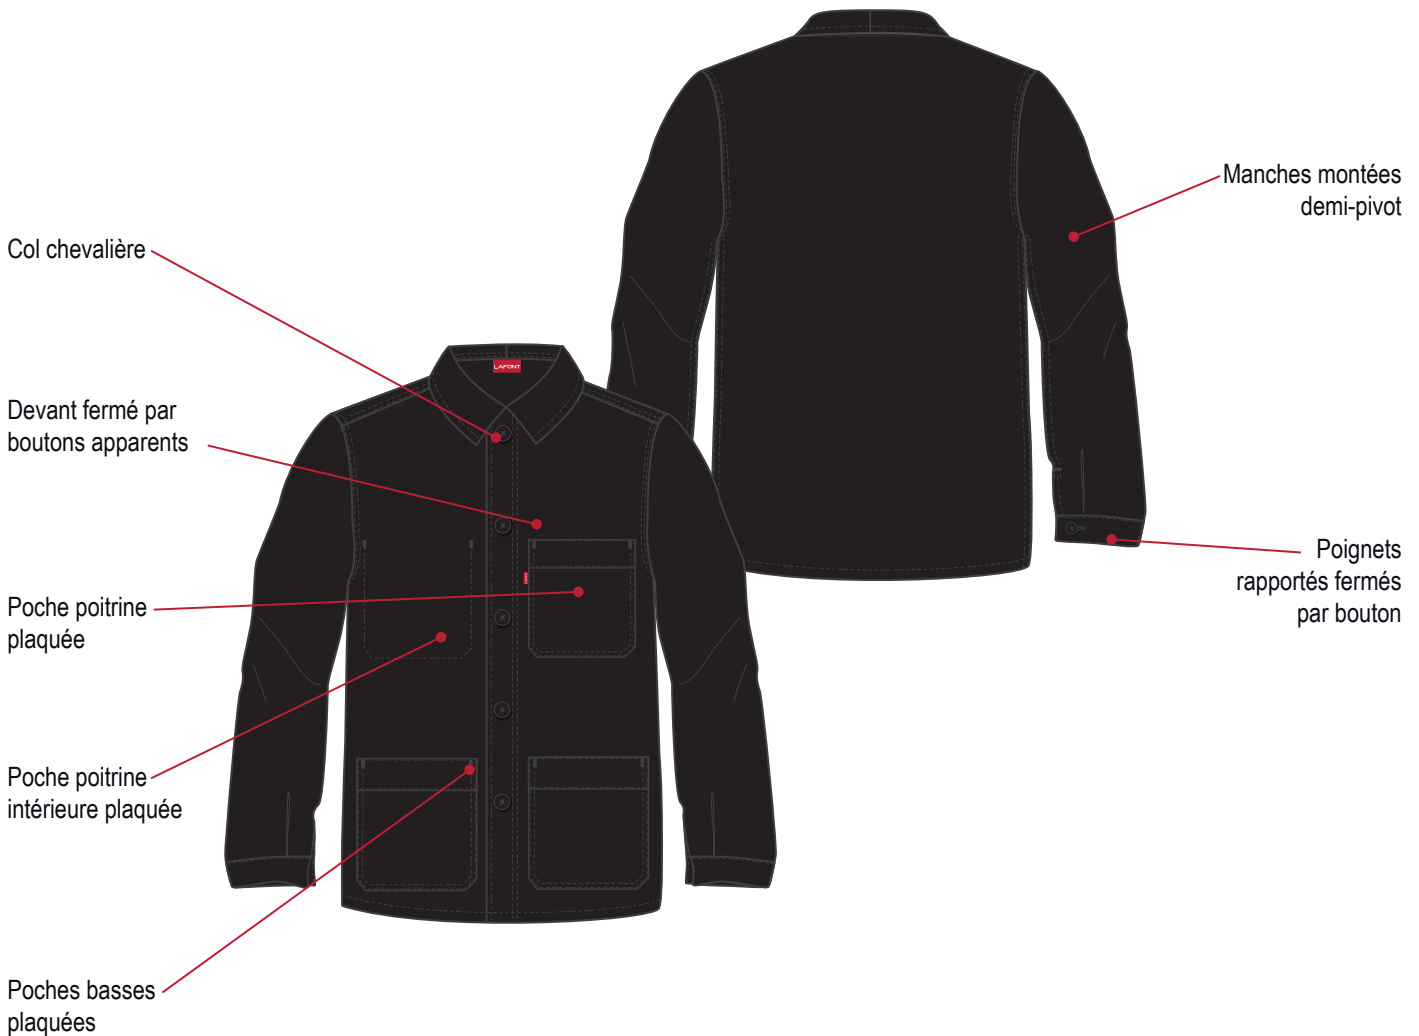

**261KC9 VESTE FAUREL**

Tissus

**9496 Moleskine**  
100% coton traité Sanfor® 410 gr/m<sup>2</sup>

Descriptif

Tailles 36 à 60

Coloris

Marine

Noir