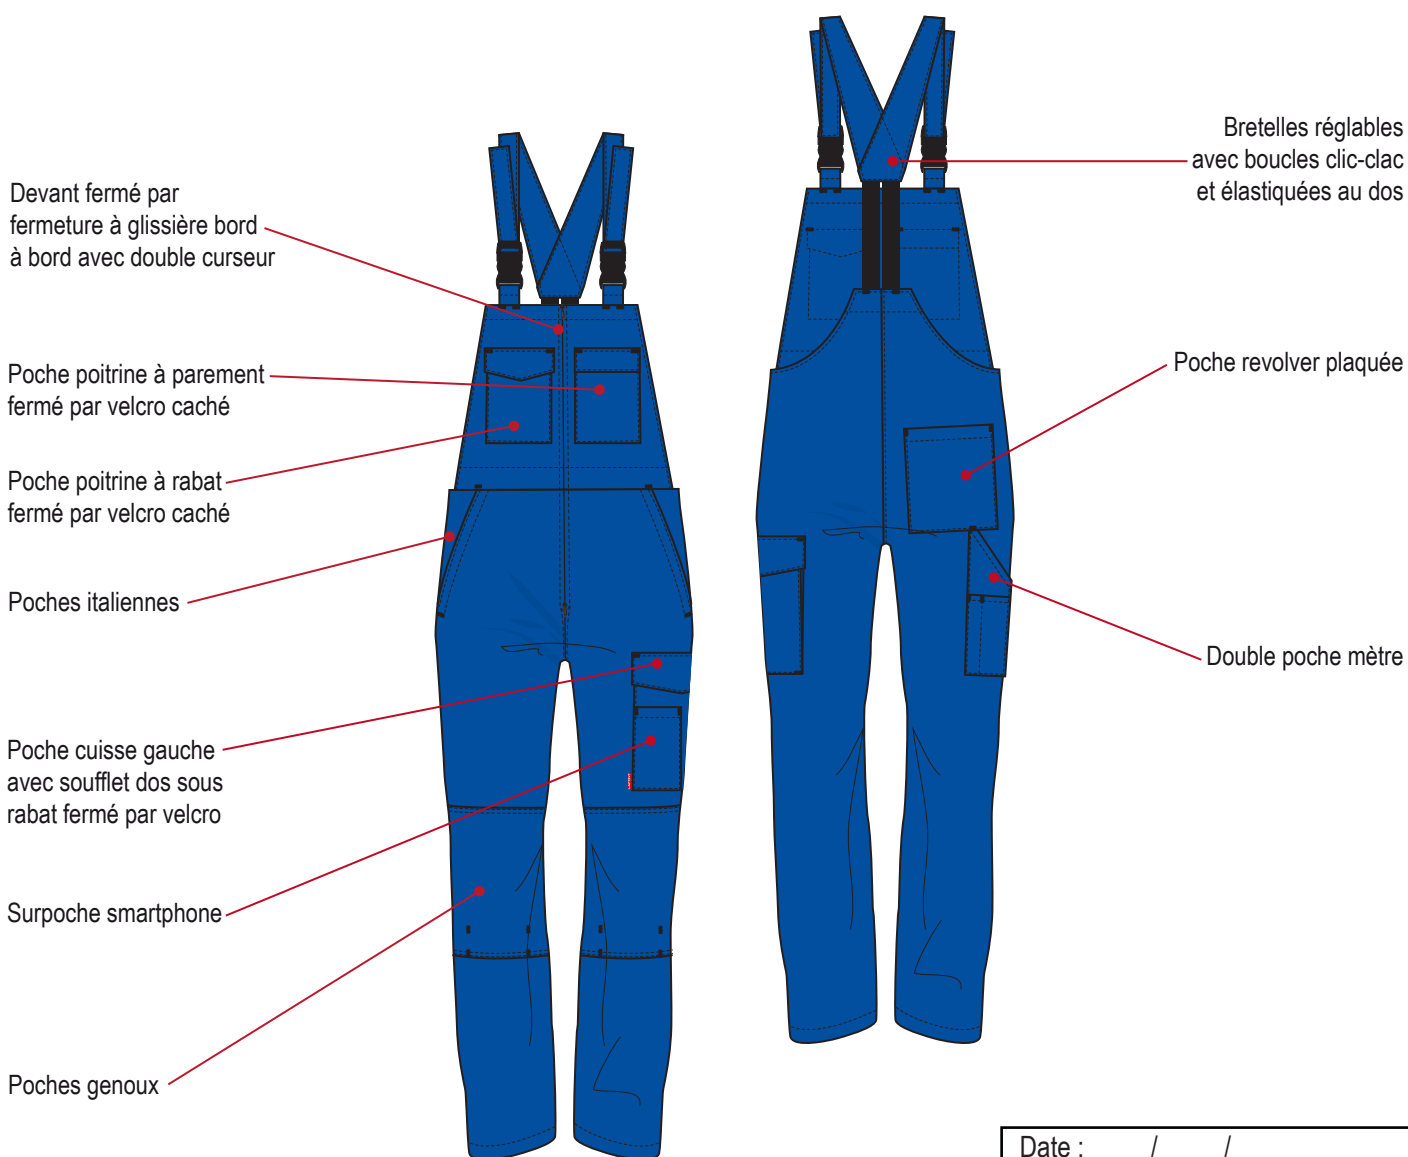

6MIMCP COTTE A BRETELLES ZIRCON

Tissus

9740 Croisé
60% coton 40% polyester 315 gr/m²

Descriptif

Mercurie tout plastique
Entrejambe 82 cm
Tailles 0 à 6

Coloris

Date : / /
Signature :